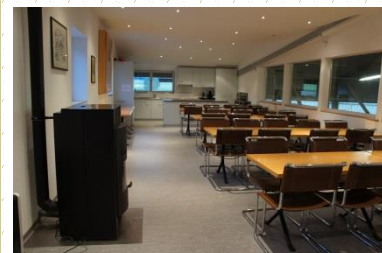

- Gemeindeverwaltung
052 744 55 18
- Gruppenräume
- Schlafräume
- Duschen/WC

Mietbare Räume im Stammertal

Version Februar 2020

Reiterstübli Oberstammheim

- Reitverein
Stammheimertal Nicole
Messmer
052 745 21 81
- 80 Personen
- Küche und WC vorhanden