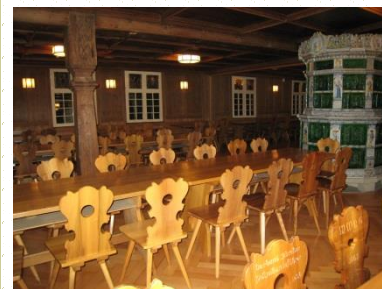

Gemeindehaus Unterstammheim

- Gemeindeverwaltung
  052 744 55 18
- 100 Personen
- Küche vorhanden