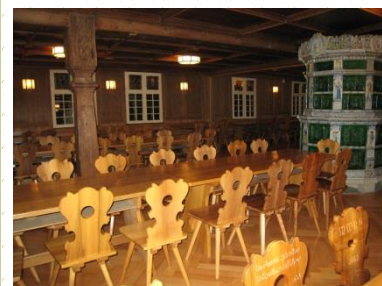

Gemeindehaus Unterstammheim

- Gemeindeverwaltung
  052 744 55 18
- 100 Personen
- Küche vorhanden