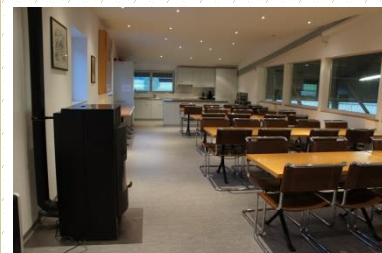

- Gemeindeverwaltung
052 744 55 18
- Gruppenräume
- Schlafräume
- Duschen/WC

Reiterstübli Oberstammheim

- Reitverein
Stammheimertal Nicole
Messmer
052 745 21 81
- 80 Personen
- Küche und WC vorhanden

Pavillon Oberstammheim